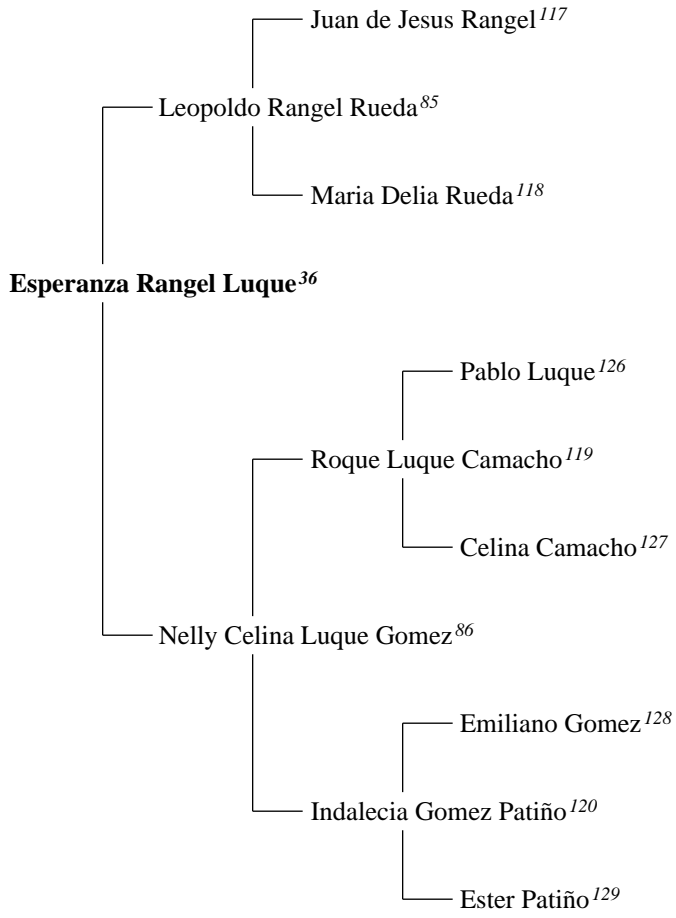

2. ASCENDENCIA MATERNA