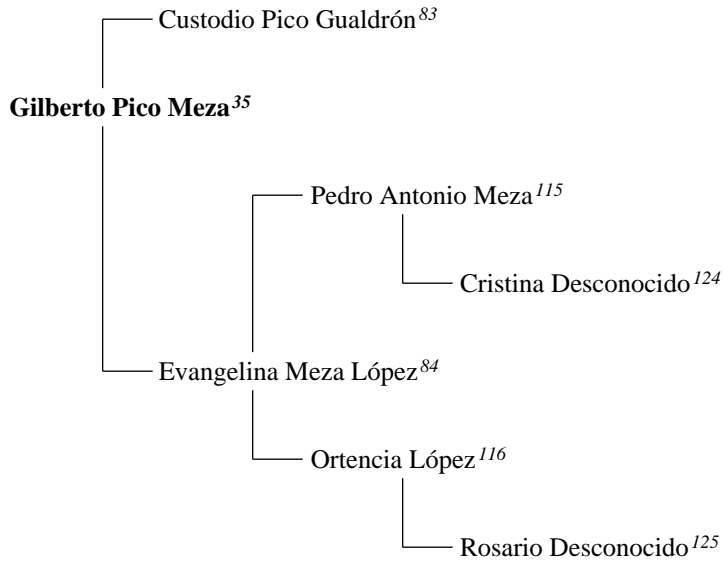

1. ASCENDENCIA PATERNA